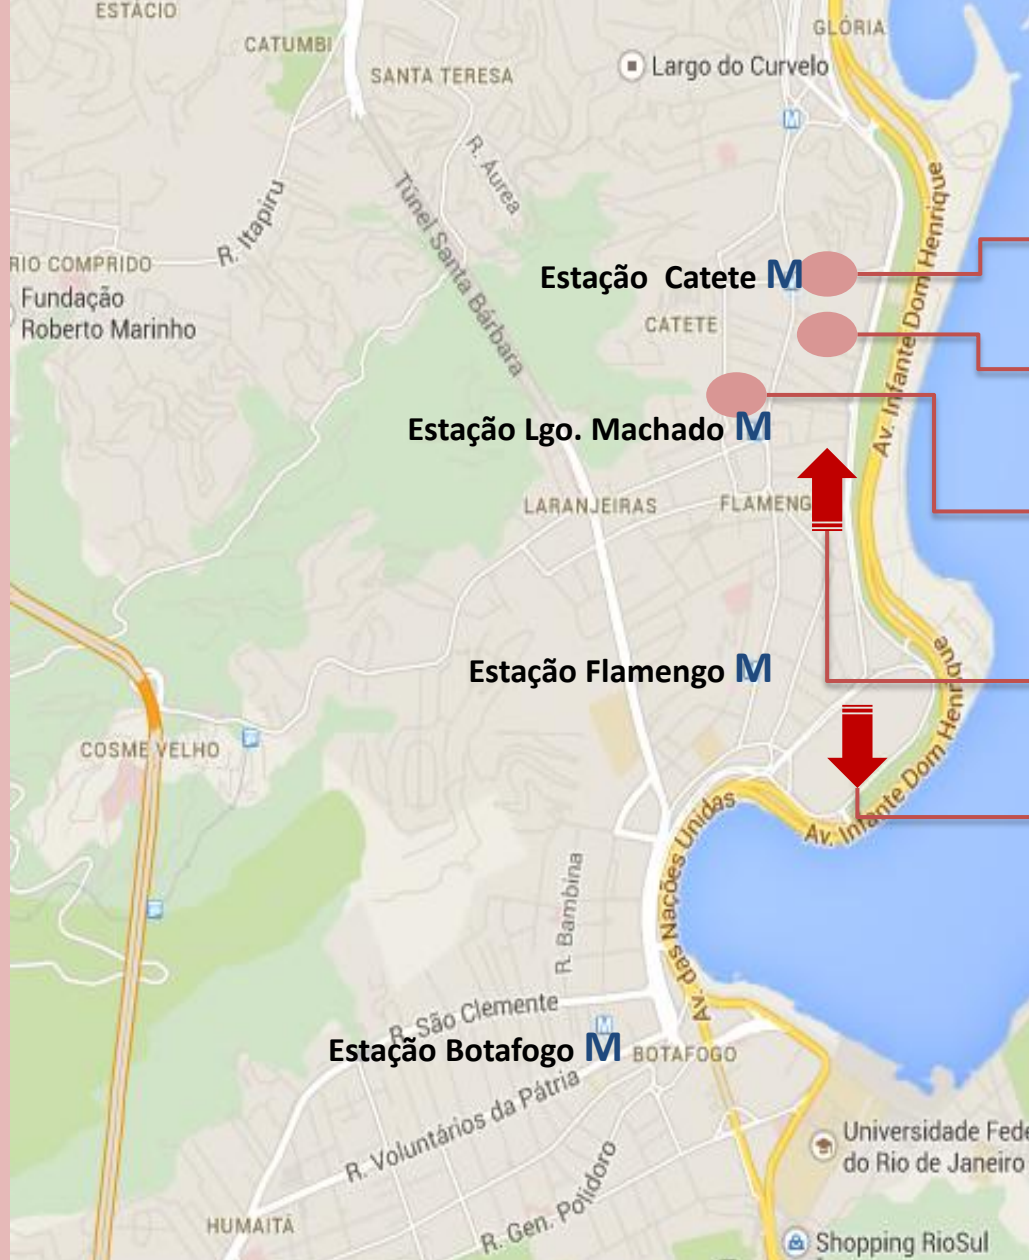

MAR- Museu de Arte do Rio

Praça Mauá, 5 - Centro

MHN- Museu Histórico Nacional

Praça Marechal Âncora, s/n - Centro

MNBA- Museu Nacional de Belas Artes

Avenida Río Branco, 199 - Centro

MAM- Museu de Arte Moderna

Av. Infante Dom Henrique, 85 - Parque do Flamengo

IAB-Instituto dos Arquitetos do Brasil

Rua do Pinheiro, 10 - Flamengo

Colégio Brasileiro de Altos Estudos

Salão Eletrobrás, Avenida Rui Barbosa 762- Flamengo

Casa Daros

R. Gen. Severiano, 159 - Botafogo

MIS- Museu de Arte do Rio

Avenida Atlântica- Copacabana- Em construção

Windsor Hotel
Rua Ferreira Viana, 81 - Flamengo

Mengo Palace
Rua Correia Dutra, 31 - Flamengo

M- Metrô- Estações de interesse

- Catete
- Largo do Machado
- Flamengo
- Botafogo